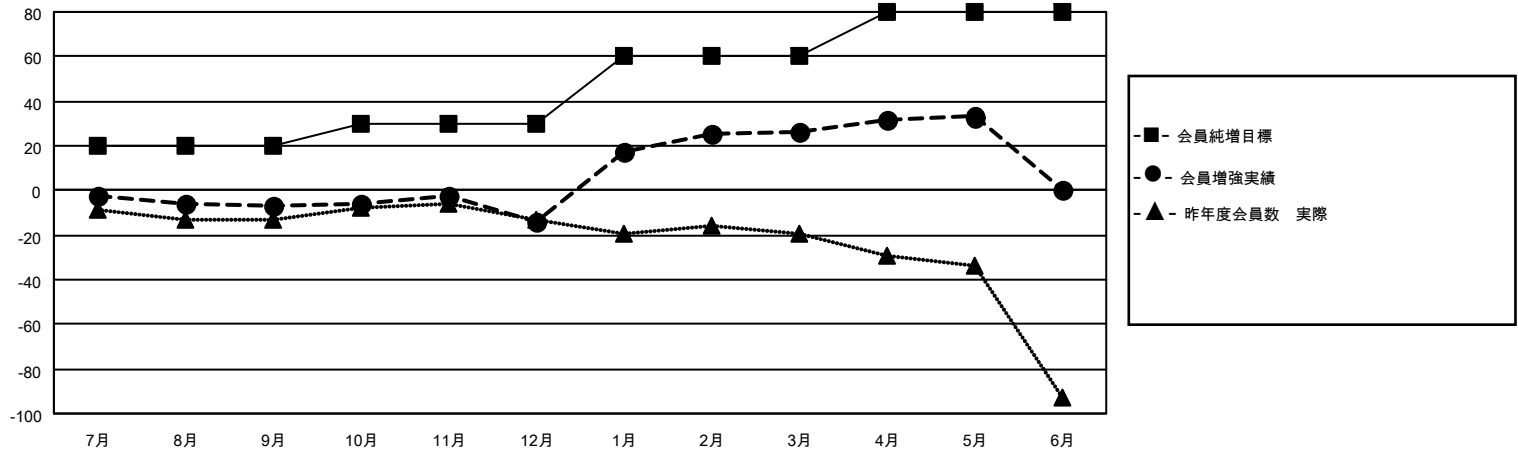

MONTHLY MEMBERSHIP PROGRESS REPORT

地域 JAPAN

District 332 C

Results as of: 5/31/2022

クラブ			
結果：2021-2022			
四半期	新クラブ目標	新クラブ	解散クラブ
7月/8月/9月	0	0	0
10月/11月/12月	0	0	0
1月/2月/3月	0	1	0
4月/5月/6月	1	0	0

名			
結果：2021-2022			
四半期	会員純増目標	会員増強実績	退会者(転籍を含む)実際
7月/8月/9月	20	21	28
10月/11月/12月	10	11	18
1月/2月/3月	30	56	15
4月/5月/6月	20	19	12

新クラブ目標及び実績累計

会員目標及び実績累計

解散クラブ: 0	33 CLUBS OF 55 一名以上の新会 員を登録	男女別	
退会者		男性	1,121 (71.58%)
物故会員 12	会員累計データを見るには、ここをクリック	女性	445 (28.42%)
クラブ解散 0		NON BINARY	0 (0.00%)
その他 61		PREFER NOT TO ANSWER	0 (0.00%)
合計 73		世帯主/家族会員合計	703
		国際会費半額の家族会員	389