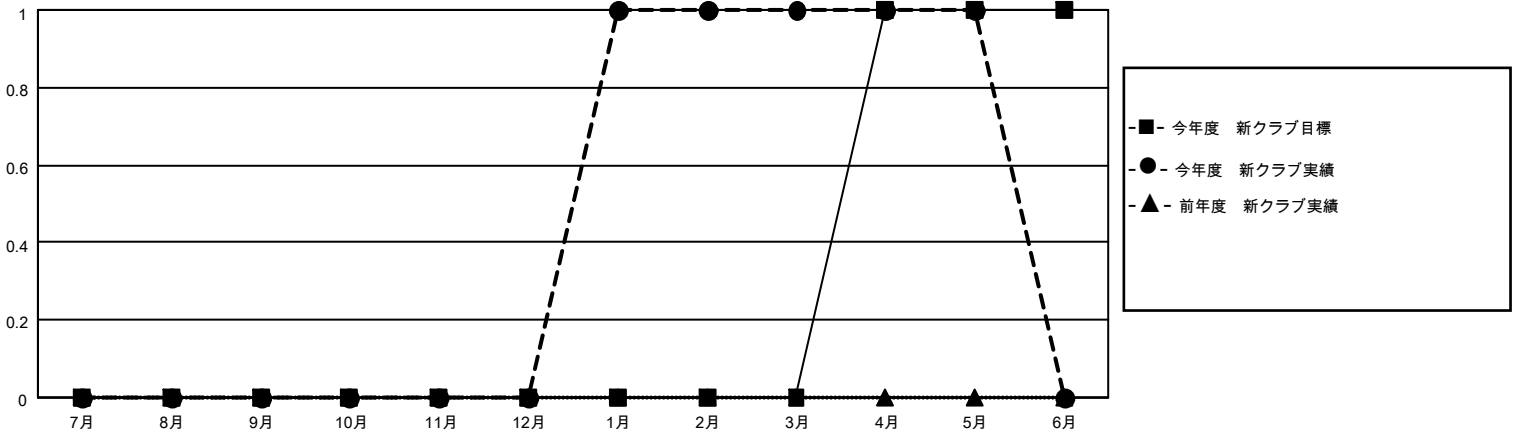

MONTHLY MEMBERSHIP PROGRESS REPORT

地域 JAPAN

District 332 C

Results as of: 5/31/2022

クラブ			
結果：2021-2022			
四半期	新クラブ目標	新クラブ	解散クラブ
7月/8月/9月	0	0	0
10月/11月/12月	0	0	0
1月/2月/3月	0	1	0
4月/5月/6月	1	0	0

名			
結果：2021-2022			
四半期	会員純増目標	会員増強実績	退会者(転籍を含む)実際
7月/8月/9月	20	21	28
10月/11月/12月	10	11	18
1月/2月/3月	30	56	15
4月/5月/6月	20	19	12

新クラブ目標及び実績累計

会員目標及び実績累計

解散クラブ: 0	33 CLUBS OF 55 一名以上の新会 員を登録	男女別	
退会者		男性	1,121 (71.58%)
物故会員 12	会員累計データを見るには、ここをクリック	女性	445 (28.42%)
クラブ解散 0		NON BINARY	0 (0.00%)
その他 61		PREFER NOT TO ANSWER	0 (0.00%)
合計 73		世帯主/家族会員合計	703
		国際会費半額の家族会員	389